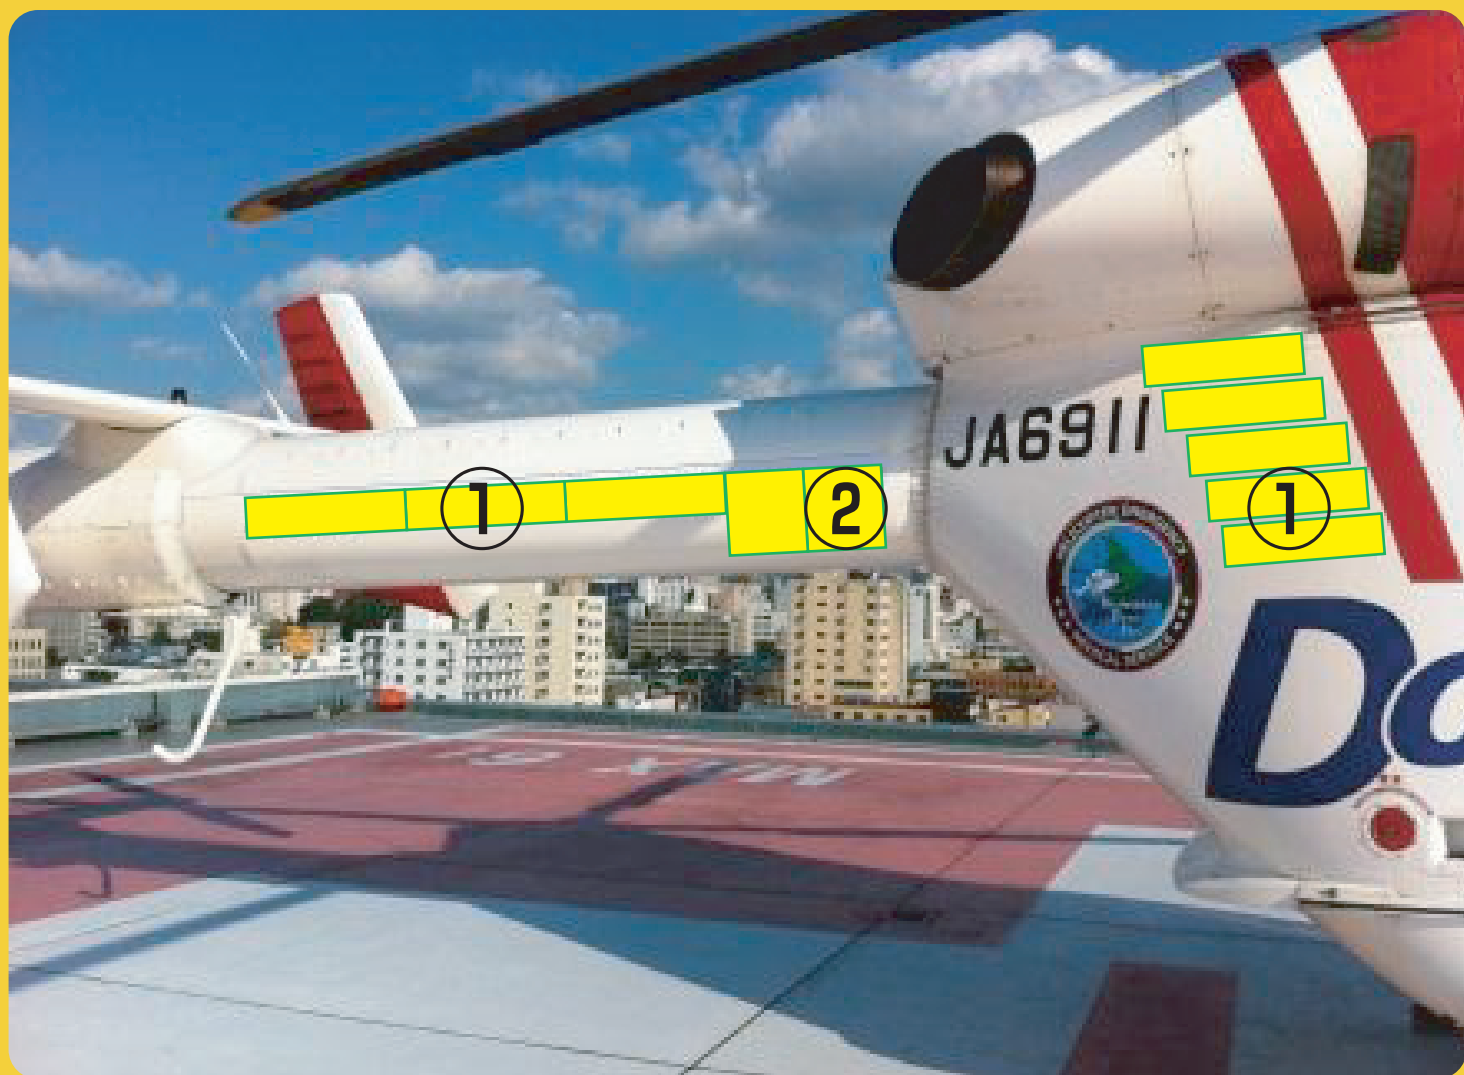

ドクターヘリ機体広告掲載イメージ

① W350mm × H110mm

② W175mm × H220mm